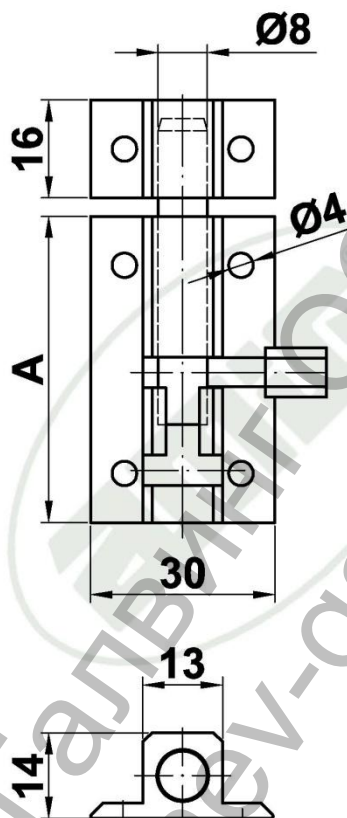

Сюрме Amig мебелно 120x30x14 мм, бяло, 500

Pasador Mod. 500

A	50	60	80	100	120	150	200	250	300	400
---	----	----	----	-----	-----	-----	-----	-----	-----	-----

Продукт: [Сюрме Amig мебелно 120x30x14 мм, бяло, 500](#)